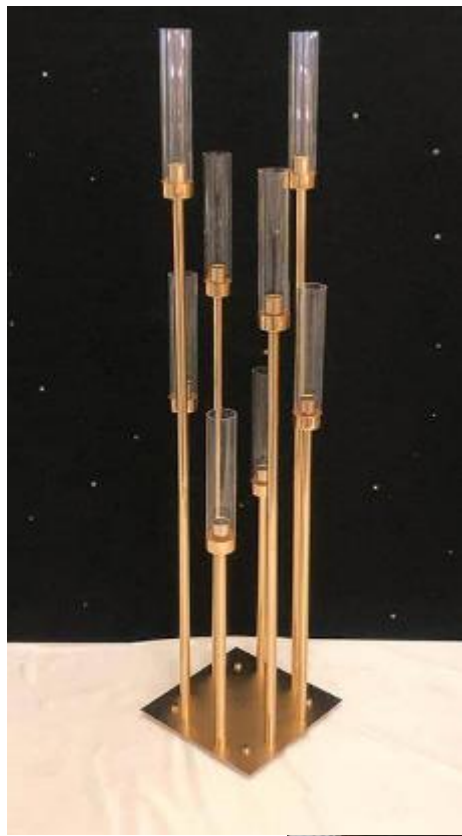

Fairy tail
or
Ones upon a time in Medical
Clinic

Общая территория, ПОТОЛОК

- Для создания сказочной атмосферы: мы полностью драпируем потолок легким белым шифоном.
- Над столами – висят красивые хрустальные и дворцовые люстры.
- Над ВИП столом – размещаем каскад из люстр, повторяя изгиб роскошного стола и визуально выделяя и подчеркивая статус его гостей.

Гостевые столы

- Полное зеркальное покрытие круглого стола – добавляет не только света и пространства, но и – легкого ощущения сказочности происходящего.
- В качестве центральной композиции: мы используем канделябр или линейный подсвечник (с электронными свечами), нижнюю часть – заполняют мини-композиции в пастельной, дымчатой гамме

Фз: Зазеркалье

- Переход в зазеркалье:
зеркала + красивые люстры
+ сказочная мебель и
объемный задний фон

Фз: Снежная королева

Дверь в сказку