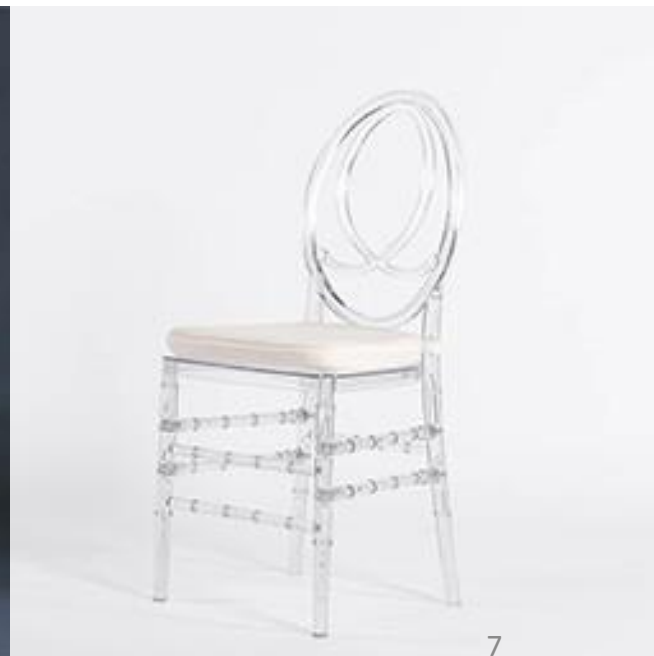

- Меняем стулья. Разные для гостей и VIP