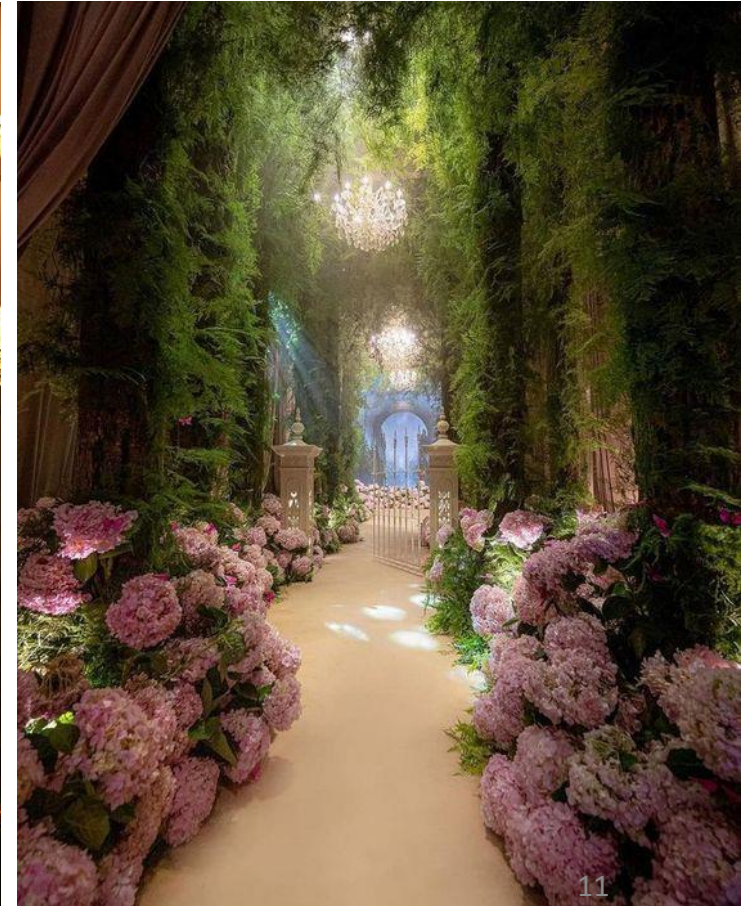

• Сервировка

Ф3: лесная сказка

Фз: спящая красавица

фотозона

- Цветочный рай: мы удивим гостей инсталляцией из огромных цветов. В который каждый сможет ощутить себя крошечной частью — огромного мира.

0:28

ФЗ: цветочная фея

Фз: Зазеркалье

- Переход в зазеркалье:
зеркала + красивые люстры
+ сказочная мебель и
объемный задний фон

Фз: Снежная королева

Дверь в сказку