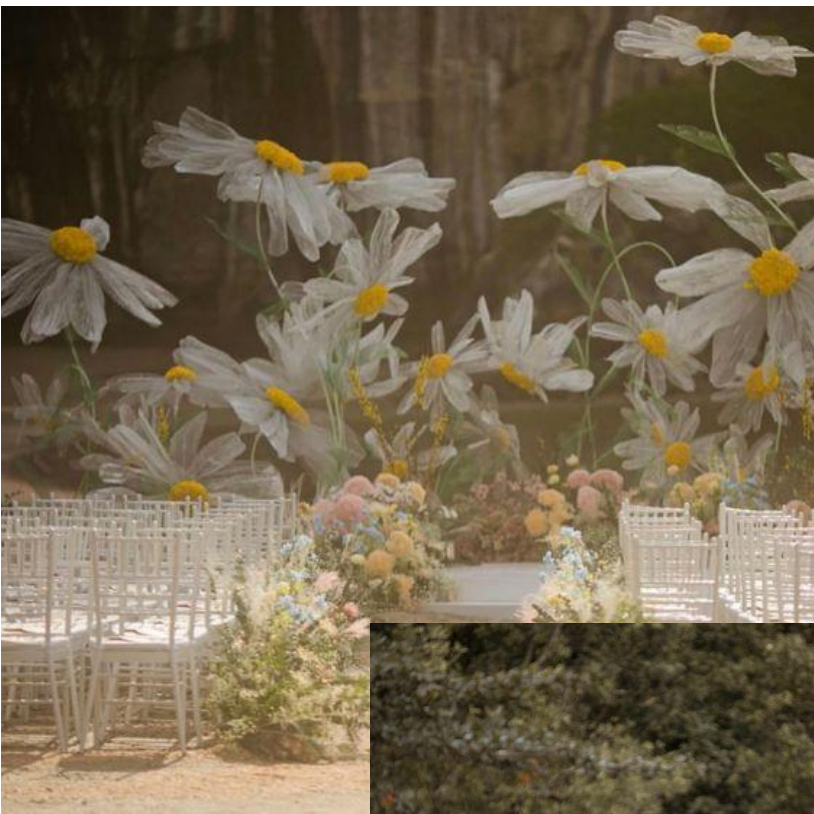

Гостевые столы

- Полное зеркальное покрытие круглого стола – добавляет не только света и пространства, но и – легкого ощущения сказочности происходящего.
- В качестве центральной композиции: мы используем канделябр или линейный подсвечник (с электронными свечами), нижнюю часть – заполняют мини-композиции в пастельной, дымчатой гамме

• Сервировка

Ф3: лесная сказка

Фз: спящая красавица

фотозона

- Цветочный рай: мы удивим гостей инсталляцией из огромных цветов. В который каждый сможет ощутить себя крошечной частью — огромного мира.

0:28

ФЗ: цветочная фея

Фз: Зазеркалье

- Переход в зазеркалье:
зеркала + красивые люстры
+ сказочная мебель и
объемный задний фон

Фз: Снежная королева

Дверь в сказку